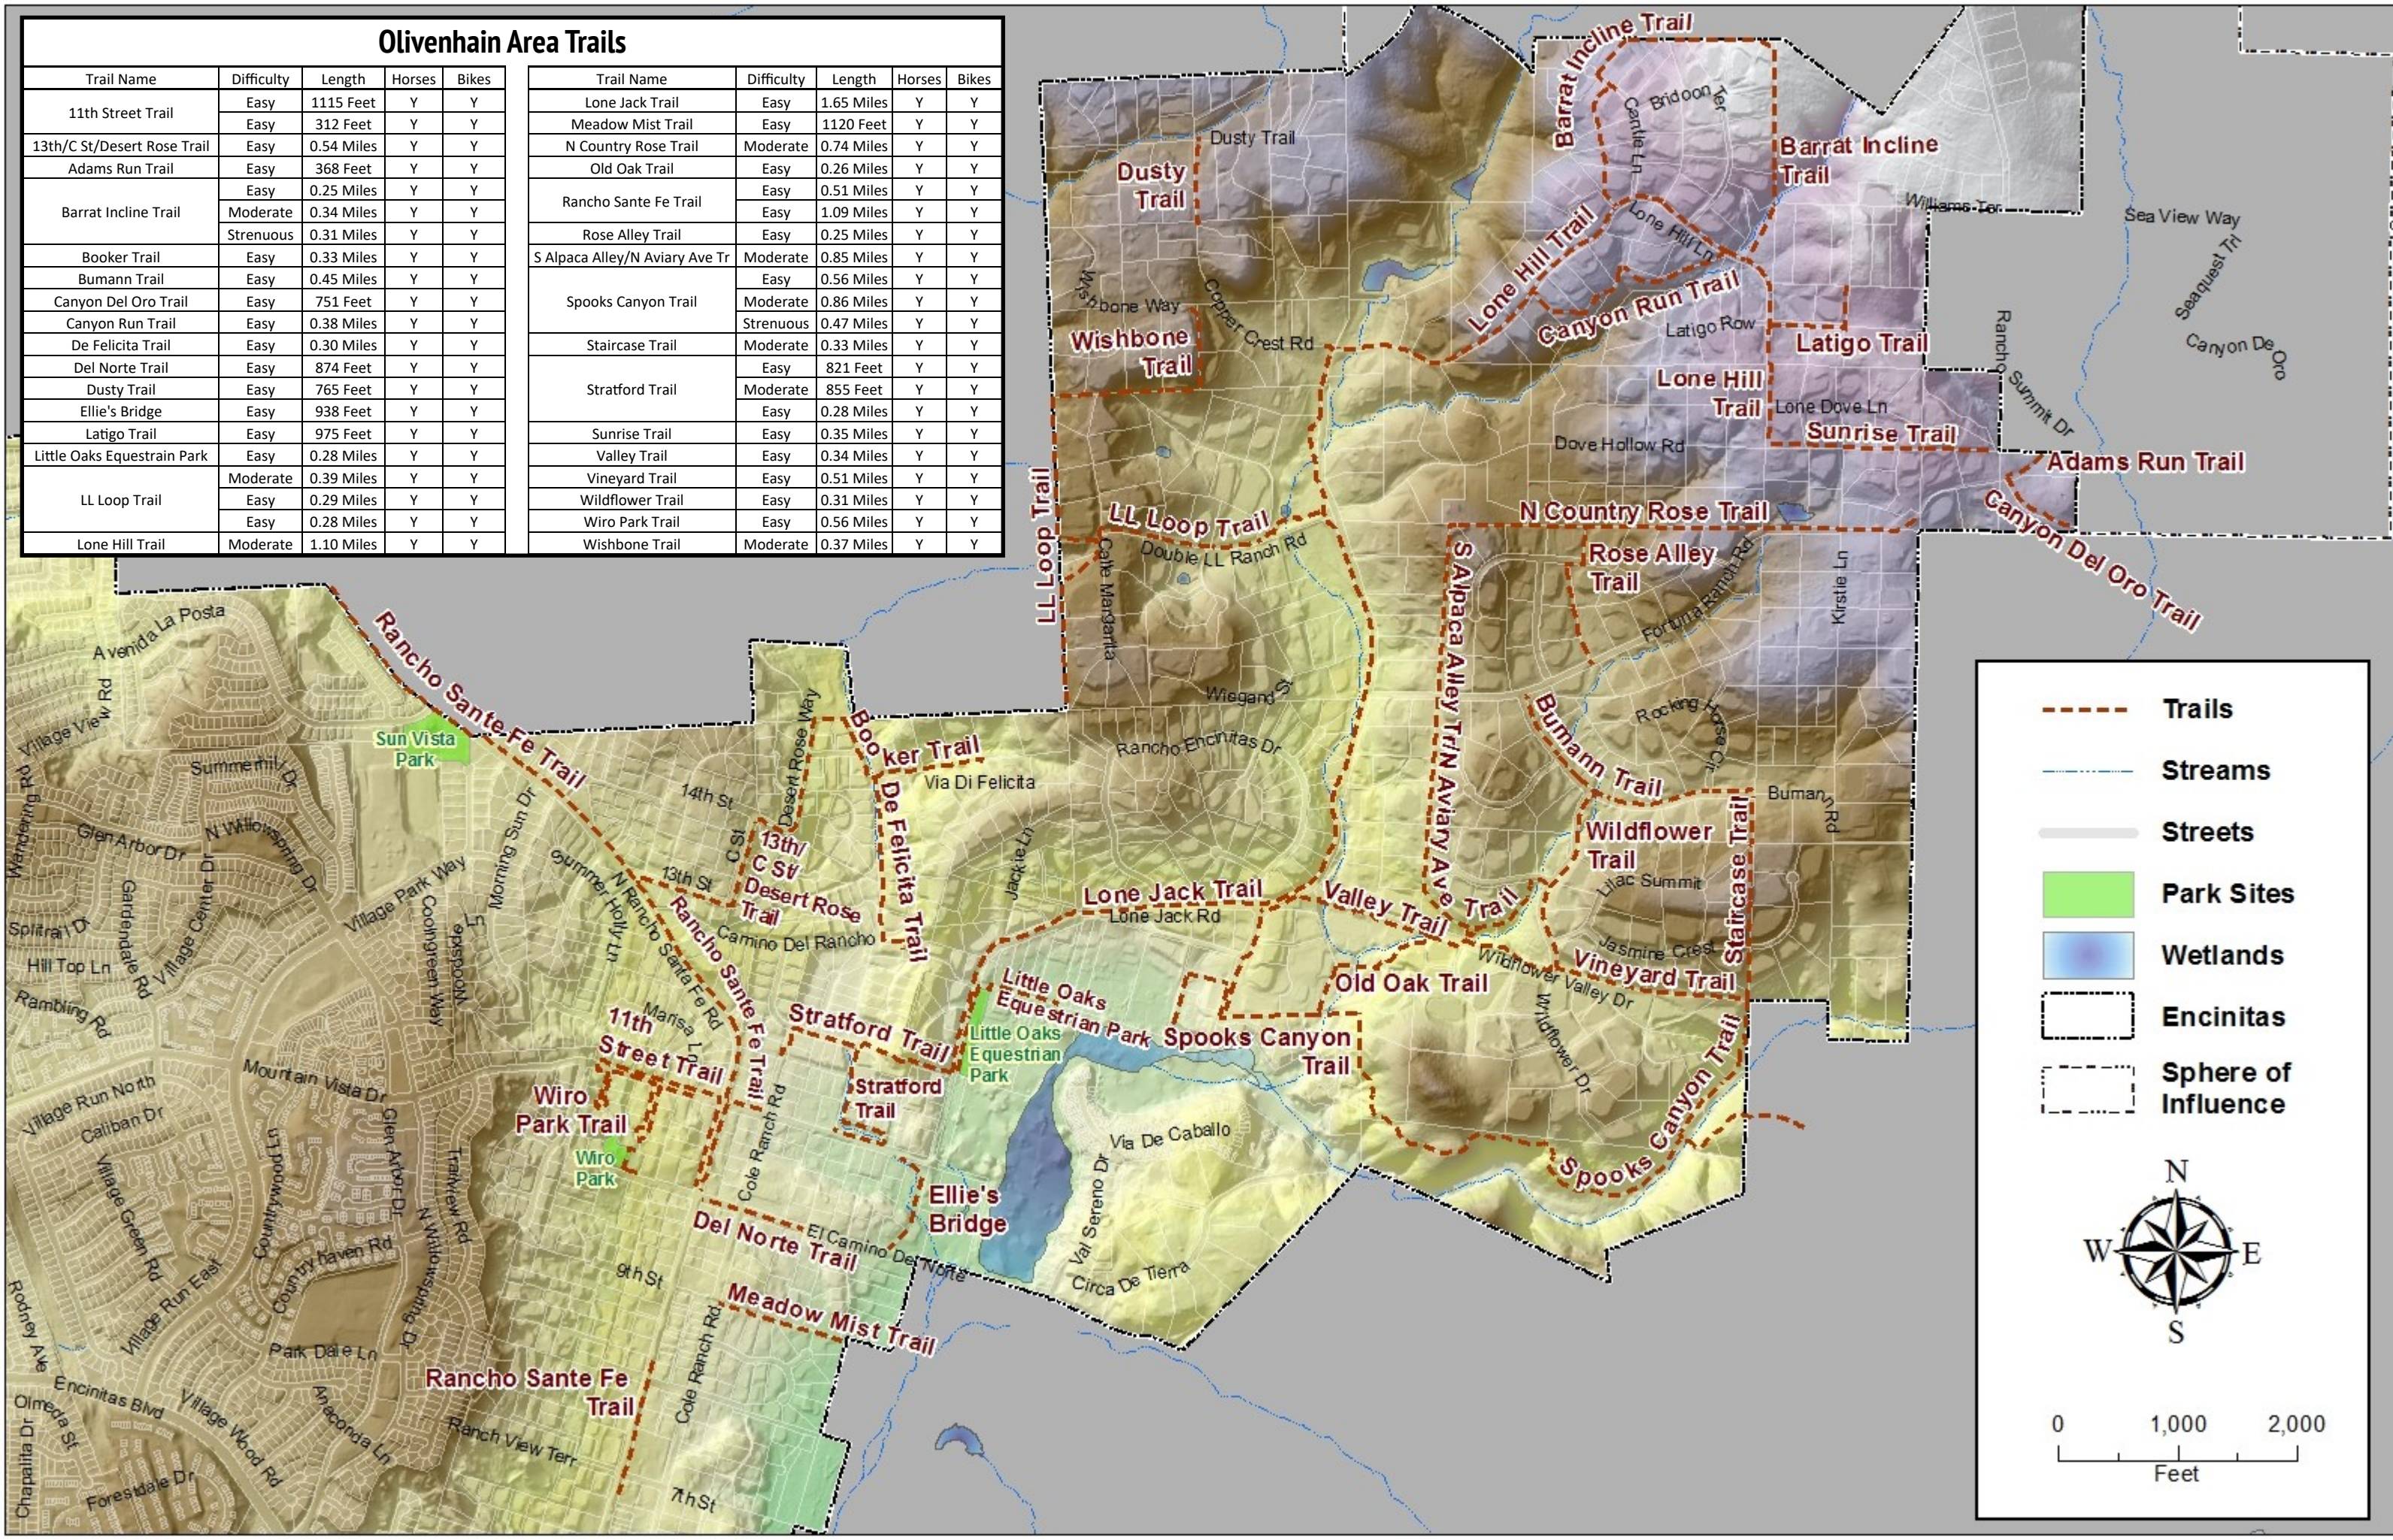

Olivenhain Area Trails

Trail Name	Difficulty	Length	Horses	Bikes
11th Street Trail	Easy	1115 Feet	Y	Y
	Easy	312 Feet	Y	Y
13th/C St/Desert Rose Trail	Easy	0.54 Miles	Y	Y
Adams Run Trail	Easy	368 Feet	Y	Y
Barrat Incline Trail	Easy	0.25 Miles	Y	Y
	Moderate	0.34 Miles	Y	Y
	Strenuous	0.31 Miles	Y	Y
Booker Trail	Easy	0.33 Miles	Y	Y
Bumann Trail	Easy	0.45 Miles	Y	Y
Canyon Del Oro Trail	Easy	751 Feet	Y	Y
Canyon Run Trail	Easy	0.38 Miles	Y	Y
De Felicita Trail	Easy	0.30 Miles	Y	Y
Del Norte Trail	Easy	874 Feet	Y	Y
Dusty Trail	Easy	765 Feet	Y	Y
Ellie's Bridge	Easy	938 Feet	Y	Y
Latigo Trail	Easy	975 Feet	Y	Y
Little Oaks Equestrian Park	Easy	0.28 Miles	Y	Y
LL Loop Trail	Moderate	0.39 Miles	Y	Y
	Easy	0.29 Miles	Y	Y
	Easy	0.28 Miles	Y	Y
Lone Hill Trail	Moderate	1.10 Miles	Y	Y

Trail Name	Difficulty	Length	Horses	Bikes
Lone Jack Trail	Easy	1.65 Miles	Y	Y
Meadow Mist Trail	Easy	1120 Feet	Y	Y
N Country Rose Trail	Moderate	0.74 Miles	Y	Y
Old Oak Trail	Easy	0.26 Miles	Y	Y
Rancho Sante Fe Trail	Easy	0.51 Miles	Y	Y
	Easy	1.09 Miles	Y	Y
Rose Alley Trail	Easy	0.25 Miles	Y	Y
S Alpaca Alley/N Aviary Ave Tr	Moderate	0.85 Miles	Y	Y
Spooks Canyon Trail	Easy	0.56 Miles	Y	Y
	Moderate	0.86 Miles	Y	Y
	Strenuous	0.47 Miles	Y	Y
Staircase Trail	Moderate	0.33 Miles	Y	Y
Stratford Trail	Easy	821 Feet	Y	Y
	Moderate	855 Feet	Y	Y
Sunrise Trail	Easy	0.35 Miles	Y	Y
Valley Trail	Easy	0.34 Miles	Y	Y
Vineyard Trail	Easy	0.51 Miles	Y	Y
Wildflower Trail	Easy	0.31 Miles	Y	Y
Wiro Park Trail	Easy	0.56 Miles	Y	Y
Wishbone Trail	Moderate	0.37 Miles	Y	Y

- Trails
- Streams
- Streets
- Park Sites
- Wetlands
- Encinitas
- Sphere of Influence